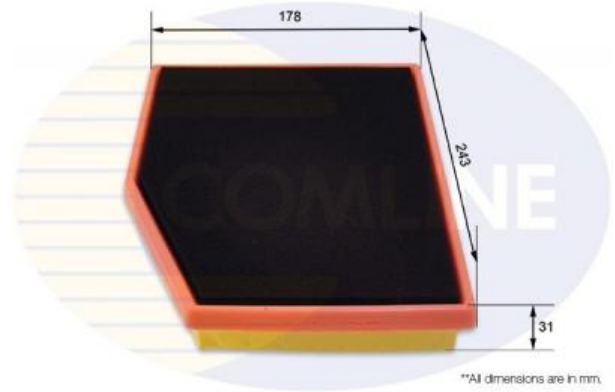

### Technical Info

Height (mm)	31
Length (mm)	243
Width (mm)	178