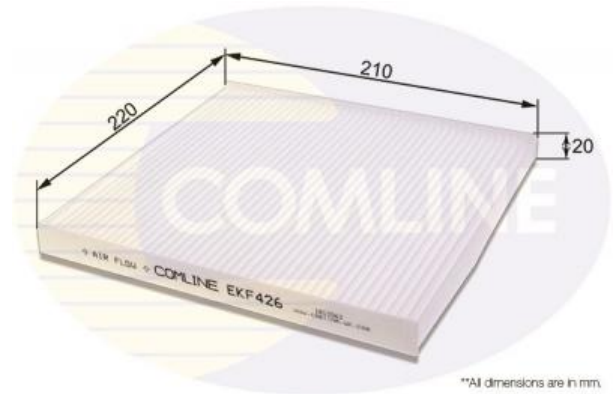

AUTO PARTS

Product Bulletin

EKF426 - Filter, interior air

Vehicles

ISUZU,

Technical Info

Height (mm)	20
Length (mm)	220
Width (mm)	210

Cross References

Buyers Guide

Make/Model	Litre	CC	Engine	HP	Model Year	Fitted Period
ISUZU D-MAX I (TFR, TFS)	3.0	2999	Diesel	136	6/2003 - 6/2012	
ISUZU D-MAX I Platform/Chassis (TFR, TFS)	3.0	2999	Diesel	163	1/2007 - 6/2012	
ISUZU RODEO I (TFR, TFS)	2.5	2499	Diesel	101	5/2002 - 6/2012	
ISUZU RODEO I (TFR, TFS)	3.0	2999	Diesel	131	5/2002 - 6/2012	
ISUZU RODEO I (TFR, TFS)	2.5	2499	Diesel	136	1/2007 - 6/2012	
ISUZU RODEO I (TFR, TFS)	3.0	2999	Diesel	163	1/2007 - 6/2012	
ISUZU RODEO I (TFR, TFS)	2.5	2499	Diesel	101	10/2002 - 6/2012	
ISUZU RODEO I (TFR, TFS)	2.5	2499	Diesel	136	10/2006 - 6/2012	
ISUZU RODEO I (TFR, TFS)	3.0	2999	Diesel	163	1/2007 - 6/2012	