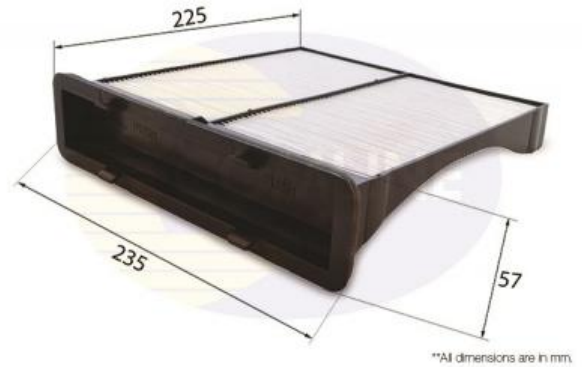

### Technical Info

Height (mm) 57  
 Length (mm) 225  
 Width (mm) 235