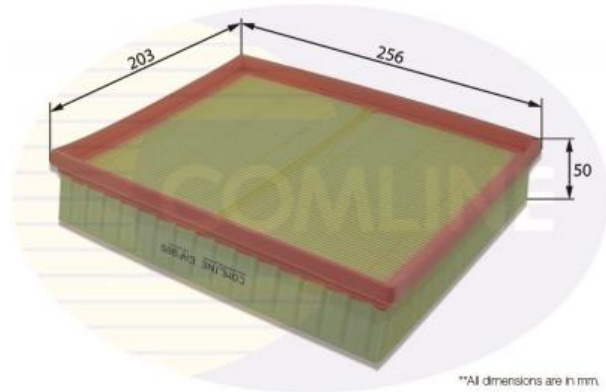

### Technical Info

Height (mm) 50  
 Length (mm) 256  
 Width (mm) 203