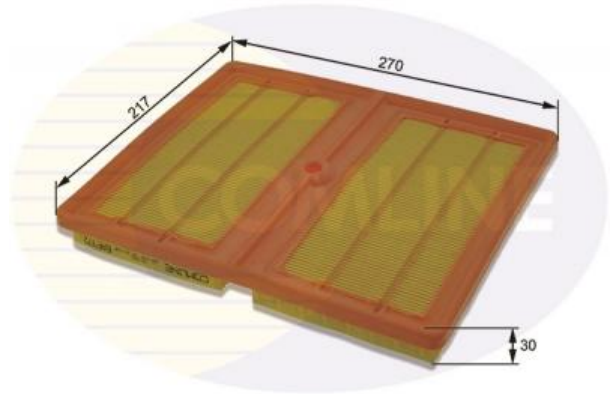

### Technical Info

Height (mm)	30
Length (mm)	270
Width (mm)	217