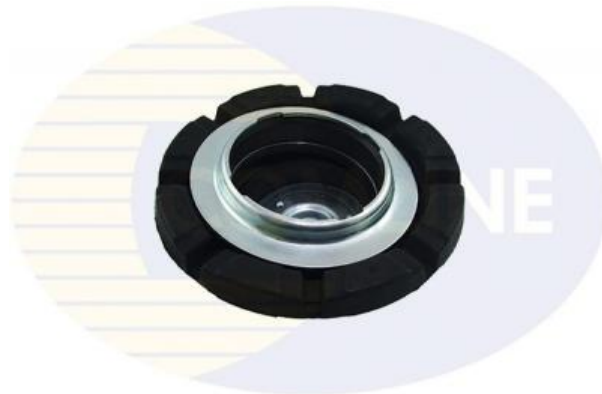

AUTO PARTS

Product Bulletin

CTSM9046 - Top Strut Mounting

Vehicles

VW,

Technical Info

Fitting Position Front Axle Left & Right

Cross References

BENDIX	047168B	BORG & BECK	BSM5205	BSG	BSG 90-700-119
CORTECO	80001707	FAI	SS9124	FEBI	33391
FIRST LINE	FSM5205	FORMPART	11412007/S	GSP	514552S
JP-GROUP	1142402000	MOOG	VO-SB-10087	MOTAQUIP	LVSM1028
STELLOX	F8-7575	VAG	-7E0 412 249	VW	7EO 412 331 S1