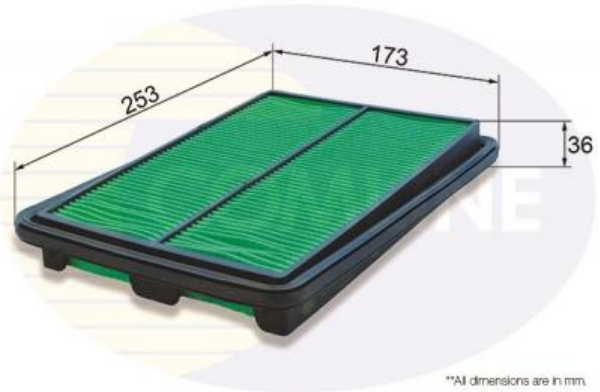

### Technical Info

Height (mm) 36  
 Length (mm) 253  
 Width (mm) 173