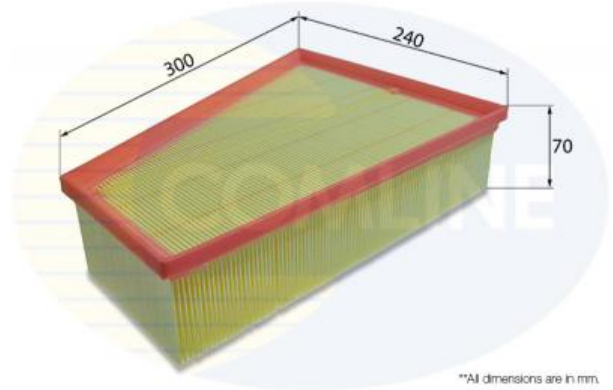

### Technical Info

Height (mm) 70  
 Length (mm) 300  
 Width (mm) 240