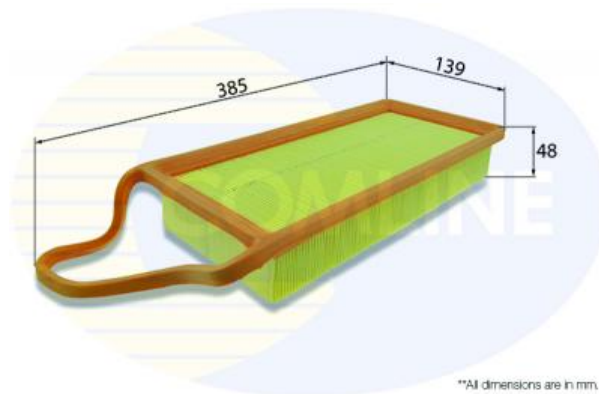

AUTO PARTS

Product Bulletin

EAF444 - Air Filter

Vehicles

CITROEN, FORD, MAZDA, PEUGEOT, TOYOTA

Technical Info

Height (mm) 48
 Length (mm) 385
 Width (mm) 139

1A First Automotive	A60775	ACDELCO	PC2408E	ACP	ACP9756
ALCO	MD-9756	AMC	MA-5635	BLUE PRINT	ADM52248
BORG & BECK	BFA2016	BOSCH	1 457 433 076	CHAMPION	CAF100735P
CITROEN	1444 VZ	CITROEN	1444 X3	CITROEN	1444 X7
CITROEN	1444VZ	CITROEN	1444X3	CITROEN	1444X7
CITROEN	9642212080	CITROEN	9645295780	CLEAN	MA1193
COOPERS	AG1494	COOPERSFIA	PA7528	CROSLAND	8280
DELPHI	AF20097	DENCKERMANN	A140513	FEBI	32533
FIAAM	PA7406	FIBA	FA-8711	FIBA	FA8711
FILTRON	AP130/3	FORD	1147681	FORD	1672497