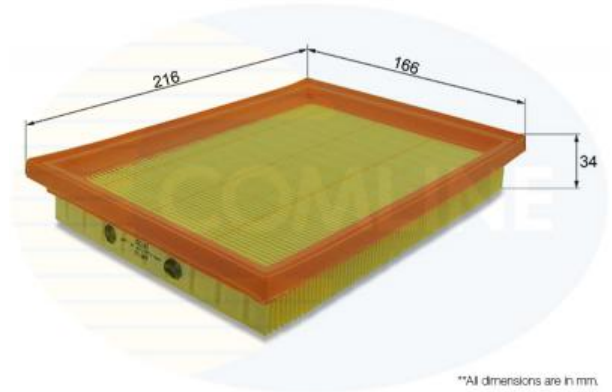

### Technical Info

Height (mm) 34  
 Length (mm) 216  
 Width (mm) 166

<b>1A First Automotive</b>	A60780	<b>ACDELCO</b>	PC3273E	<b>ACP</b>	ACP8020
<b>ALCO</b>	MD-8020	<b>AMC</b>	MA-5634	<b>ASHIKA</b>	20-03-350
<b>ASHUKI</b>	M031-68	<b>BLUE PRINT</b>	ADG02249	<b>BLUE PRINT</b>	ADM52247
<b>BMW</b>	13 72 1 477 840	<b>BORG &amp; BECK</b>	BFA2005	<b>BOSCH</b>	1 457 433 593
<b>BSG</b>	BSG 30-135- 011	<b>CHAMPION</b>	CAF100810P	<b>CLEAN</b>	MA1318
<b>COOPERS</b>	AG1481	<b>COOPERS</b>	AG1535	<b>COOPERSFIA</b>	PA7398
<b>CROSLAND</b>	8285	<b>DENCKERMANN</b>	A140700	<b>DENCKERMANN</b>	A141217
<b>FEBI</b>	27291	<b>FIAAM</b>	PA7386	<b>FIAAM</b>	PA7398
<b>FIBA</b>	FA-2031	<b>FILTRON</b>	AP192	<b>FORD</b>	1140778
<b>FORD</b>	1729854	<b>FORD</b>	2S61-9601-CA	<b>FORD</b>	2S619601CA