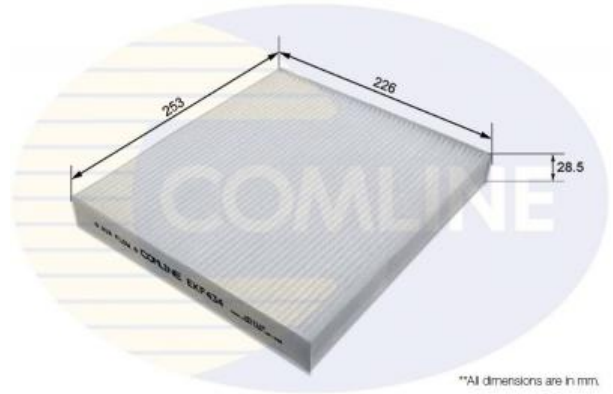

### Technical Info

Height (mm) 226  
 Length (mm) 253  
 Width (mm) 28.5