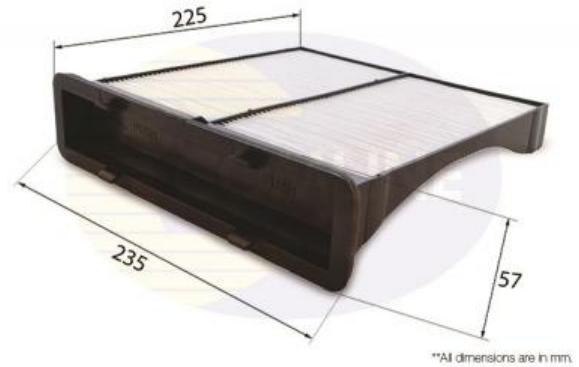

## Technical Info

Height (mm)	57
Length (mm)	225
Width (mm)	235