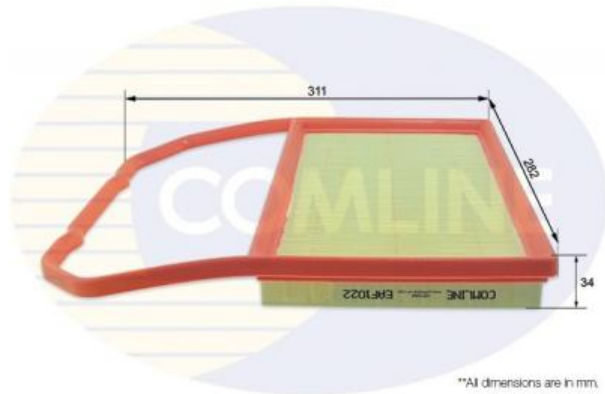

AUTO PARTS

Product Bulletin

EAF1022 - Air Filter

Vehicles

SEAT, VW,

Technical Info

Cross References

AVS AUTOPARTS	PA340	BLUE PRINT	ADV182279	BORG & BECK	BFA2543
FEBI	104796	FILTRON	AP 183/8	HENGST	E1546L
MANN	C 31 031	MEYLE	112 321 0040	MOTAQUIP	LVFA1672
VAG	04C129620E	VW	4C129620E	WIX	WA9860