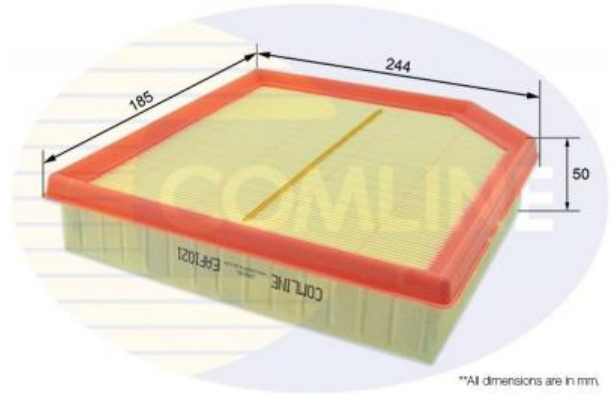

AUTO PARTS

Product Bulletin

EAF1021 - Air Filter

Vehicles

VOLVO,

Technical Info

Cross References

AVS AUTOPARTS	PA440	BLUE PRINT	ADF122237	BORG & BECK	BFA2542
FEBI	106091	FILTRON	AP 180/2	HENGST	E1624L
MANN	C 24 051	QH	QFA1072	VOLVO	31474521